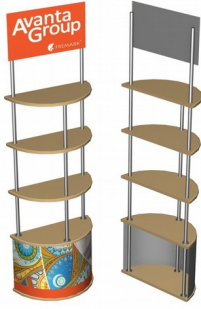

20.03.2017

Промо-стойки и стеллажи на базе ЛДСП

Внешний вид	Описание	Стоимость
	<p>Freemark Промо Стандарт</p> <p>Столешница и внутренняя полка - ЛДСП Лицевая панель – интерьерная печать на специальной фотобумаге с антибликовой ламинацией.</p> <p>Габаритные размеры: Ширина 70 см Глубина 40 см Высота стола 100 см Высота стойки с фризом 220 см</p>	<p>Комплект: 10250</p> <p>Конструкция: 6250 Полотно: 3350 Фриз: 650</p>
	<p>Freemark Промо Фасоль</p> <p>Столешница и внутренняя полка - ЛДСП Лицевая панель – интерьерная печать на специальной фотобумаге с антибликовой ламинацией.</p> <p>Габаритные размеры: Ширина 80 см Глубина 45 см Высота стола 100 см Высота стойки с фризом 220 см</p>	<p>Комплект: 12450</p> <p>Конструкция: 7700 Полотно: 4100 Фриз: 650</p>
	<p>Freemark Промо Элефан</p> <p>Столешница и внутренняя полка - ЛДСП Лицевая панель – интерьерная печать на специальной фотобумаге с антибликовой ламинацией.</p> <p>Габаритные размеры: Ширина 110 см Глубина 55 см Высота стола 100 см Высота стойки с фризом 220 см</p>	<p>Комплект: 15250</p> <p>Конструкция: 9500 Полотно: 4800 Фриз: 950</p>
	<p>Freemark Промо Эконом</p> <p>Столешницы - ЛДСП Лицевая панель – интерьерная печать на пластике с антибликовой ламинацией.</p> <p>Габаритные размеры: Ширина 65 см Глубина 35 см Высота стола 100 см Высота стойки с фризом 220 см</p>	<p>Комплект: с фризом 4100 без фриза 3500</p> <p>Конструкция: с фризом 3300 без фриза 3100 Полотно: с фризом 800 без фриза 400</p>

Стеллаж Fremark Rack

Полки - ЛДСП
Лицевая панель – интерьерная печать
на специальной фотобумаге с
антибликовой ламинацией.
Габаритные размеры:
Ширина 70 см
Глубина 40 см
Высота стойки с фризом 220 см

**Комплект:
15300**

Конструкция:
12800
Полотно:
1850
Фриз:
650

Стандартная комплектация промо-стоек: столешницы (ЛДСП), фотополотно, сумки.
Возможно изменение комплектации и цвета столешниц.